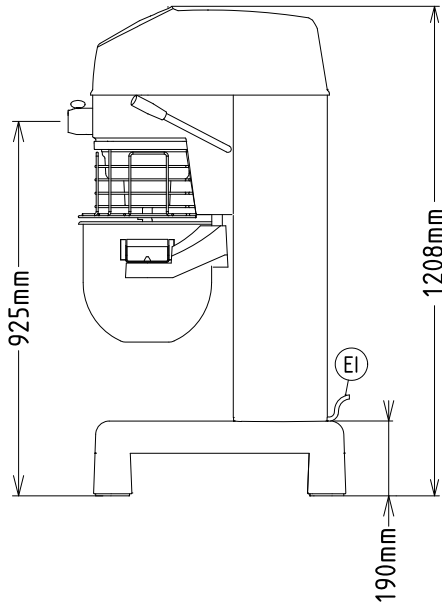

Sivulta

EI = Sähköliitäntä

Päältä