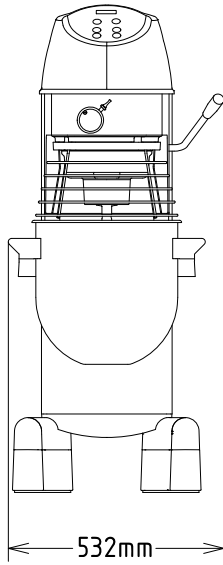

Edestä

EI = Sähköliitäntä

Päältä

Sähkö

Jännite:	200-240 V/1N ph/50/60 Hz
Kokonaisteho:	1.1 kW

Kapasiteetti

Kapasiteetti:	30 L

Avaintieto

Ulkomitat, leveys:	532 mm
Ulkomitat, syvyys:	685 mm
Ulkomitat, korkeus:	1208 mm
Nettopaino (kg):	100

Sisältyvät varusteet

- 1 kpl Yleiskoneen kulho 30 L PNC 650123
- 1 kpl Taikinakoukku 30 L PNC 653161
- 1 kpl Sekoitusmela 30 L PNC 653165
- 1 kpl Vispilä 30 L PNC 653166

Lisävarusteet

- Yleiskoneen kulho 30 L PNC 650123 ☐
- Lisäkulho 10 L + 3 työkalua (taikinakoukku, mela, vispilä), 30 L yleiskoneeseen PNC 650124 ☐
- Lisäkulho 20 L + 3 työkalua (taikinakoukku, mela, vispilä), 30 L yleiskoneeseen PNC 650125 ☐
- Taikinakoukku 30 L PNC 653161 ☐
- Sekoitusmela 30 L PNC 653165 ☐
- Vispilä 30 L PNC 653166 ☐
- PUREE SIIVILÄ, 3 RITILÄÄ PNC 653187 ☐
- Vihannesleikkuri, H liittimeen, yleiskoneille PNC 653225 ☐
- Vahvistettu vispilä 30 L PNC 653253 ☐
- PYÖRÄSARJA 20/30/40 L YLEISKONEISIIN PNC 653552 ☐
- Kulhovaunu 30 L yleiskoneet PNC 653562 ☐
- Jalusta/astia, alumiinia, lihamylly 70 mm - H PNC 653720 ☐
- Alumiininen lihamylly, sarja - 70 mm, enterprise - H, sisältää 3 kpl jauhantalevyjä (4,5-6-8 mm), jalusta tilattava erikseen PNC 653721 ☐
- RST lihamylly, sarja - 70 mm, enterprise - H, sisältää 3 kpl jauhantalevyjä (4,5-6-8 mm), jalusta tilattava erikseen PNC 653722 ☐
- RST lihamylly, sarja - 70 mm, 1/2 Unger - H, sisältää 3 kpl jauhantalevyjä (3-4,5-8 mm), jalusta tilattava erikseen PNC 653723 ☐