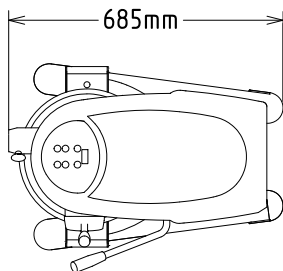

Sähkö

Jännite:	200-240 V/1N ph/50/60 Hz
Kokonaisteho:	1.1 kW

Kapasiteetti

Kapasiteetti:	30 L

Avaintieto

Ulkomitat, leveys:	532 mm
Ulkomitat, syvyys:	685 mm
Ulkomitat, korkeus:	1208 mm
Nettopaino (kg):	100

Sisältyvät varusteet

- 1 kpl Yleiskoneen kulho 30 L PNC 650123
- 1 kpl Taikinakoukku 30 L PNC 653161
- 1 kpl Sekoitusmela 30 L PNC 653165
- 1 kpl Vispilä 30 L PNC 653166

Lisävarusteet

- Yleiskoneen kulho 30 L PNC 650123 ☐
- Lisäkulho 10 L + 3 työkalua (taikinakoukku, mela, vispilä), 30 L yleiskoneeseen PNC 650124 ☐
- Lisäkulho 20 L + 3 työkalua (taikinakoukku, mela, vispilä), 30 L yleiskoneeseen PNC 650125 ☐
- Taikinakoukku 30 L PNC 653161 ☐
- Sekoitusmela 30 L PNC 653165 ☐
- Vispilä 30 L PNC 653166 ☐
- PUREE SIIVILÄ, 3 RITILÄÄ PNC 653187 ☐
- Vihannesleikkuri, H liittimeen, yleiskoneille PNC 653225 ☐
- Vahvistettu vispilä 30 L PNC 653253 ☐
- PYÖRÄSARJA 20/30/40 L YLEISKONEISIIN PNC 653552 ☐
- Kulhovaunu 30 L yleiskoneet PNC 653562 ☐
- Jalusta/astia, alumiinia, lihamylly 70 mm - H PNC 653720 ☐
- Alumiininen lihamylly, sarja - 70 mm, enterprise - H, sisältää 3 kpl jauhantalevyjä (4,5-6-8 mm), jalusta tilattava erikseen PNC 653721 ☐
- RST lihamylly, sarja - 70 mm, enterprise - H, sisältää 3 kpl jauhantalevyjä (4,5-6-8 mm), jalusta tilattava erikseen PNC 653722 ☐
- RST lihamylly, sarja - 70 mm, 1/2 Unger - H, sisältää 3 kpl jauhantalevyjä (3-4,5-8 mm), jalusta tilattava erikseen PNC 653723 ☐